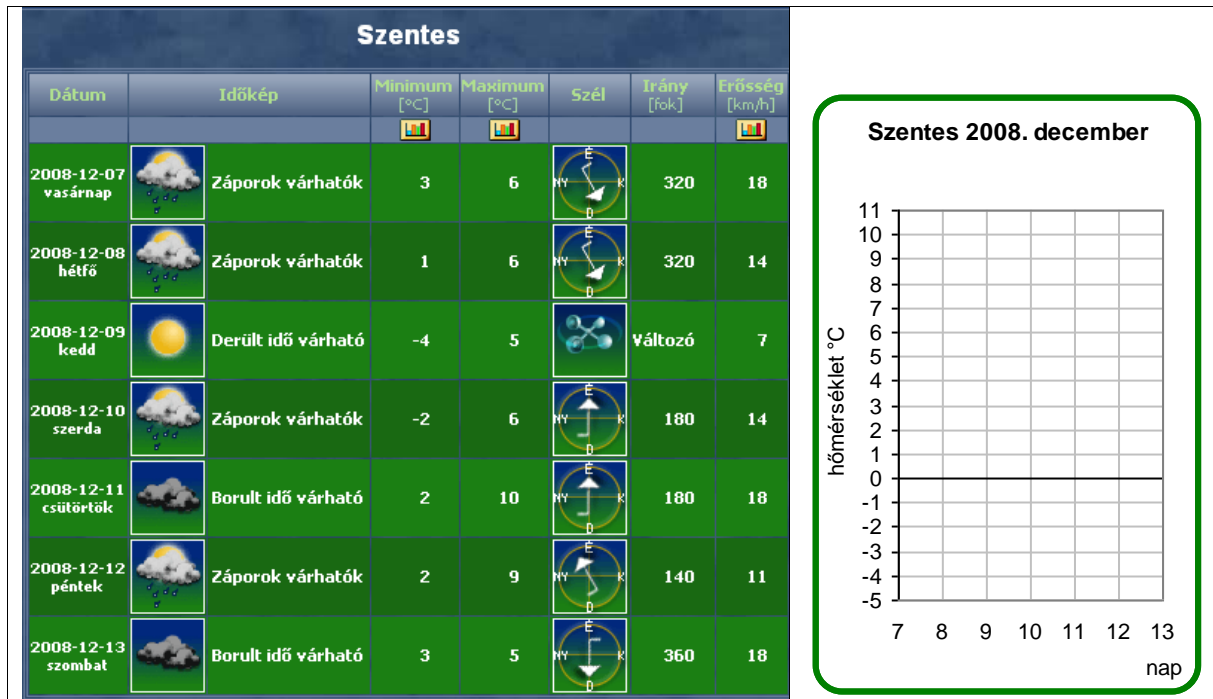

## DIAGRAMOK, GRAFIKONOK

Az alábbi képen szentesi hőmérsékleti előrejelzési adatok láthatók a [www.met.hu](http://www.met.hu) internetes oldalról. A táblázat alapján készíts grafikont a maximum és minimum hőmérsékleti görbékkel!