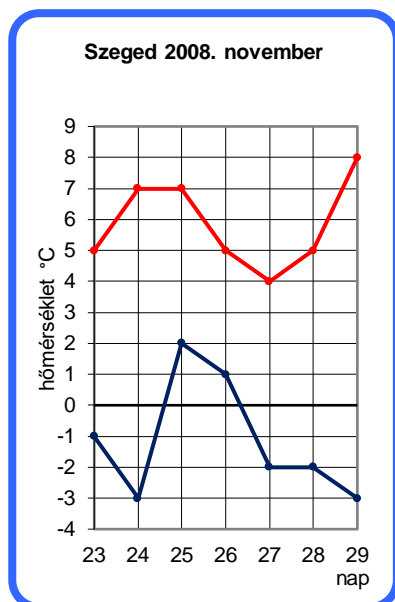

DIAGRAMOK, GRAFIKONOK

Az alábbi három grafikonon, három város maximum és minimum hőmérsékleti adatai olvashatók ugyanabban az időszakban.

Olvasd le a hőmérsékleti adatokat és töltsd ki a táblázatot!

		nov.23.	nov. 24.	nov. 25.	nov. 26.	nov. 27.	nov. 28.	nov. 29.
Szeged	maximum							
	minimum							
	eltérés							
Budapest	maximum							
	minimum							
	eltérés							
Győr	maximum							
	minimum							
	eltérés							

Állapítsd meg az egyes városokban a maximum és minimum hőmérsékletek közötti különbségekből a legnagyobb és a legkisebb hőmérsékletingadozásokat!

		Szeged	Budapest	Győr
legnagyobb	eltérés mértéke			
	időpont			
legkisebb	eltérés mértéke			
	időpont			