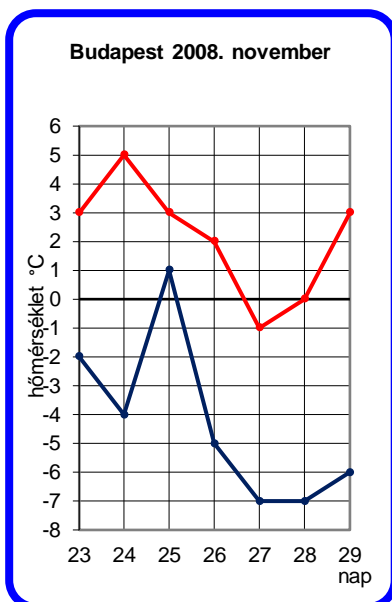

DIAGRAMOK, GRAFIKONOK

Az alábbi három grafikonon, három város maximum és minimum hőmérsékleti adatai olvashatók ugyanabban az időszakban.

Olvasd le a hőmérsékleti adatokat és töltsd ki a táblázatot!

		nov.23.	nov. 24.	nov. 25.	nov. 26.	nov. 27.	nov. 28.	nov. 29.
Szeged	maximum							
	minimum							
	eltérés							
Budapest	maximum							
	minimum							
	eltérés							
Győr	maximum							
	minimum							
	eltérés							

Állapítsd meg az egyes városokban a maximum és minimum hőmérsékletek közötti különbségekből a legnagyobb és a legkisebb hőmérsékletingadozásokat!

		Szeged	Budapest	Győr
legnagyobb	eltérés mértéke			
	időpont			
legkisebb	eltérés mértéke			
	időpont			