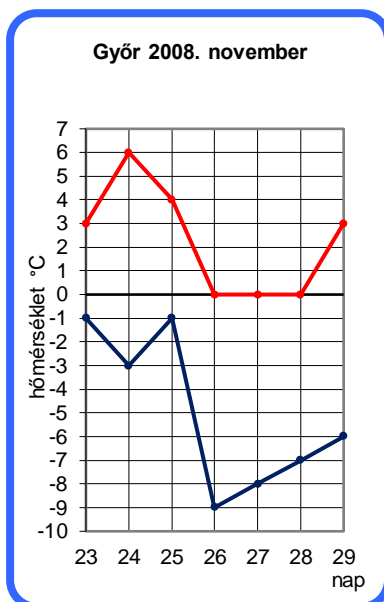

DIAGRAMOK, GRAFIKONOK

Az alábbi három grafikonon, három város maximum és minimum hőmérsékleti adatai olvashatók ugyanabban az időszakban.

Olvasd le a hőmérsékleti adatokat és töltsd ki a táblázatot!

		nov.23.	nov. 24.	nov. 25.	nov. 26.	nov. 27.	nov. 28.	nov. 29.
Szeged	maximum							
	minimum							
	eltérés							
Budapest	maximum							
	minimum							
	eltérés							
Győr	maximum							
	minimum							
	eltérés							

Állapítsd meg az egyes városokban a maximum és minimum hőmérsékletek közötti különbségekből a legnagyobb és a legkisebb hőmérsékletingadozásokat!

		Szeged	Budapest	Győr
legnagyobb	eltérés mértéke			
	időpont			
legkisebb	eltérés mértéke			
	időpont			