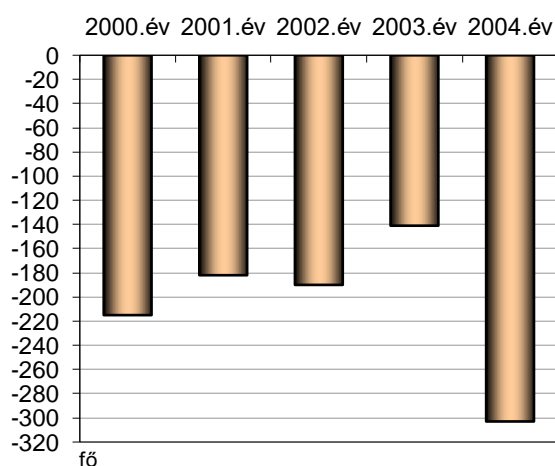

DIAGRAMOK, GRAFIKONOK

Az alábbi táblázatban Szentes város demográfiai adatait összesítettük 2000 – 2004. között.

Szentes város demográfiai adatai 2000 - 2004.					
év	2000.	2001.	2002.	2003.	2004.
Születés	275	256	269	246	250
Haláleset	405	381	372	394	400
Beköltözés	383	449	408	549	349
Elköltözés	485	523	507	559	524
Bevándorlás	22	17	12	17	23
Házasságkötés	160	111	150	130	118
Összlakosság	31919	31737	31547	31406	31103
Létszámváltozás	-215	-182	-190	-141	-303

- a) Melyik változást ábrázoltuk ezzel a rendhagyó oszlopdiagrammal?
- b) Mondj három igaz állítást az ábra alapján!
- c) A táblázatba foglalt adatok közül melyik nem befolyásolja az összlakosság számának alakulását?
- d) Mi a különbség a Beköltözés és a Bevándorlás között?
- e) Mondj két okot az adatok alapján, ami miatt csökken Szentes város lakossága!